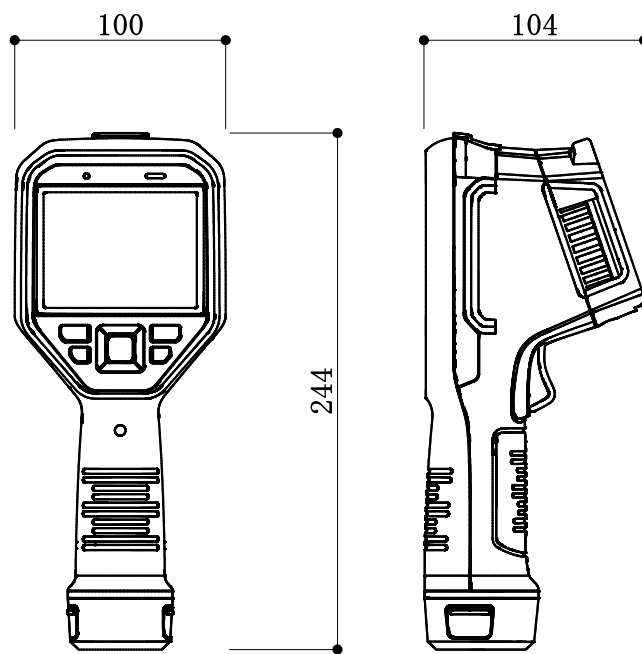

サーマルカメラ ハンディタイプ (二眼)

| | |
|--------------|--|
| ■サーマルモジュール | |
| イメージセンサー | 非冷却焦点面アレイ |
| 解像度 | 160×120 |
| 画角 | 25°×18.7° |
| 測定温度範囲/精度 | 30～45℃/±0.5℃ |
| ■光学モジュール | |
| 画像解像度 | 構成可能：2MP, 5MP, 8MP |
| ビデオ解像度 | 640×480 |
| ■画像表示 | |
| モニター | 3.5インチLCDタッチディスプレイ |
| 解像度 | 640×480 |
| パレット | ブラックホット, ホワイトホット, レッドホット, レインボー アイアンボウ, フュージョン, レイン |
| ■バッテリー/ストレージ | |
| バッテリータイプ | 取り外し可能充電式リチウム電池 |
| バッテリー稼働時間 | 5時間 |
| ストレージ | 交換可能なメモリーカード (16GB) |
| ■全般 | |
| 動作環境 | 10～+35℃ |
| 電源/消費電力 | DC5V、2A/最大4.5W |
| 寸法 | 244×100×104mm |
| 重量 | 660g (バッテリー含む) 511g (バッテリー除く) |

機種番号

DS-2TP21B-6AVF

CCTV & AV SYSTEM

アイ・テイ・エイ・ビデオ・サービス株式会社