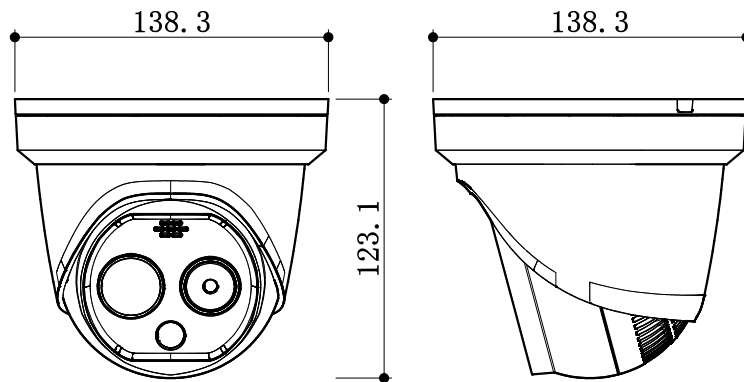

タレット型サーマルカメラ

■サーマルモジュール	
イメージセンサー	酸化バナジウム非冷却焦点面アレイ
解像度	160×120 (出力画像の解像度は320×240)
画角	25.0°×18.7° (H×V)
測定温度範囲	30～45℃
測定精度	±0.5℃
■光学モジュール	
イメージセンサー	1/2.7型プログレッシブスキャンCMOS
画像解像度	2688×1520
画角	39.42°×22.14° (H×V)
WDR	120dB
デイナイト機能	自動IRカットフィルター
■全般	
動作環境	10～35℃ (屋内および無風環境でのみ使用)
電源	DC12V、PoE
消費電力	最大6W (DC12V)、最大6.5W (PoE)
寸法	138.3×138.3×123.1mm
重量	940g