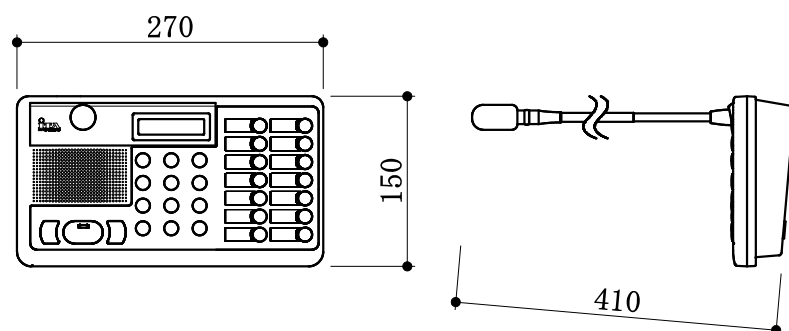

# 多機能操作器

LCD	16文字×2行
ボタン・キー	ファンクションボタン×8 機能ボタン×6 テンキー×12 トーク、音量ボタン×3
フレキシブルマイク	各2系統
スピーカー	60φ 8Ω
スピーカー出力	300mW±100mW
音量切換	8段階
着信音切換	8段階
接続端子	LINE : 2極端子台×1 電話機 : RJ11モジュージャック×1
仕上	ABS樹脂 ペールグレー
電源	DC4.8V (DCM-M300/DCM-M310より供給)
消費電力	4.8W
動作温度範囲	0℃~+40℃
外形寸法	W270×H59×D150mm (突起物含まず)
質量	1.1kg