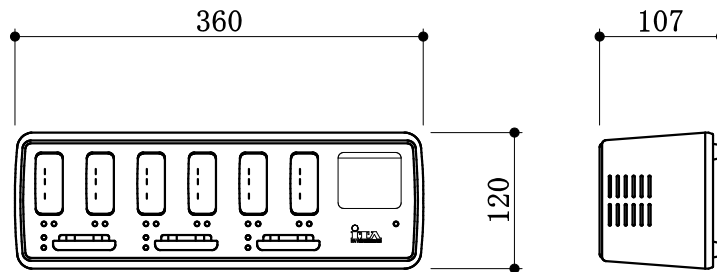

チャージャー

同時充電可能台数	最大3台 (DCM-TR300、DCM-WT20)
	最大3台 (専用バッテリー)
充電時間	最大約4時間
電 源	AC100V、50Hz/60Hz
消費電力	22VA
出 力	DC4.2V 400mA (3回路)
動作温度範囲	5℃～35℃
適合機種	DCM-TR300、DCM-WT20、
	専用バッテリー (LS31801-002A-S)
外形寸法	W260×H107×D120mm
質 量	1.1kg

機種番号

DCM-C11

CCTV & AV SYSTEM

アイ・テイ・エイ・ビデオ・サービス株式会社

チャージャー

同時充電可能台数	最大6台 (DCM-TR300、DCM-WT20)
	最大3台 (専用バッテリー)
充電時間	最大約4時間
電 源	AC100V、50Hz/60Hz
消費電力	42VA
出 力	DC4.2V 400mA (9回路)
動作温度範囲	5℃～35℃
適合機種	DCM-TR300、DCM-WT20、
	専用バッテリー (LS31801-002A-S)
外形寸法	W360×H107×D120mm
質 量	1.4kg