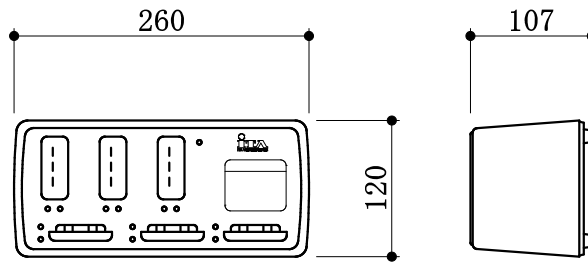

チャージャー

同時充電可能台数	最大3台 (DCM-TR300、DCM-WT20)
	最大3台 (専用バッテリー)
充電時間	最大約4時間
電 源	AC100V、50Hz/60Hz
消費電力	22VA
出 力	DC4.2V 400mA (3回路)
動作温度範囲	5℃～35℃
適合機種	DCM-TR300、DCM-WT20、
	専用バッテリー (LS31801-002A-S)
外形寸法	W260×H107×D120mm
質 量	1.1kg

機種番号

DCM-C11

CCTV & AV SYSTEM

アイ・テイ・エイ・ビデオ・サービス株式会社

チャージャー

同時充電可能台数	最大6台 (DCM-TR300、DCM-WT20)
	最大3台 (専用バッテリー)
充電時間	最大約4時間
電 源	AC100V、50Hz/60Hz
消費電力	42VA
出 力	DC4.2V 400mA (9回路)
動作温度範囲	5℃～35℃
適合機種	DCM-TR300、DCM-WT20、
	専用バッテリー (LS31801-002A-S)
外形寸法	W360×H107×D120mm
質 量	1.4kg