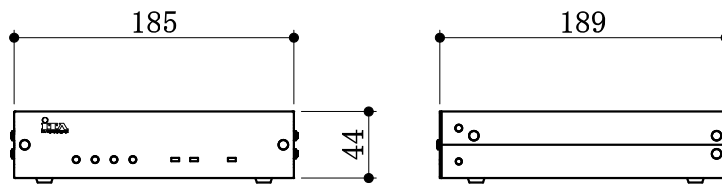

音声入出力ユニット

音声入出力	各2系統
	入力：-16dBs（平衡）、-10dBs（不平衡）φ6.3フオンジ [®] ジャック
	出力：-4dBs（平衡）、-10dBs（不平衡）φ6.3フオンジ [®] ジャック
接続端子	LINE：2極端子台×1
	外部機器制御：2極端子台×2
仕上	黒色半艶焼付け塗装
電源	DC48V（DCM-M300/DCM-M310より供給）
動作温度範囲	0℃～+40℃
消費電力	1.9W
外形寸法	W185×H44×D189mm（突起部含まず）
質量	1.1kg