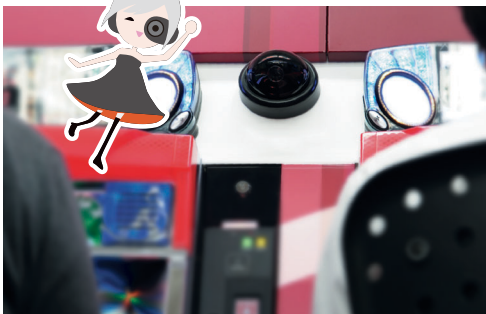

## 台間カメラの『見守り』が ホール内に笑顔をつくる

『台間カメラ』と呼ばれるその小さなカメラは、まるで遊技島の上から覗き込むように、お客様の姿や周りの様子をうかがうことができる。

遊技台の前で起きる感動も激アツも残念もウツカリも、ときに不正もすべて間近に見せてくれる。

主婦やご年配のお客様から、スーツ、作業着姿のお客様へと顔ぶれが替わる。早番遅番の交代が済むと、カウンター脇の小窓から見える空もデジタルフォトのように彩りを変えながら、夕から宵へとシフトする。人も景色も定位置に収まったかのよう一段落したころ、

何番台で遊技でしたか？

「うーん。今日は花のやつしか打っていないけど、あちこち動いたからねえ。最後は端の台だったけど…」

少々お待ちくださいな

バックヤードに問い合わせる。

たいていのお店には、セキュリティのための監視カメラが導入されている。この店にも数十台規模のシステムが入っており、加えて遊技台2台に1台の割合で小さなカメラが設置されている。

「台間カメラ」は「NTSC（アナログ）」「HD-SDI（デジタル）」「IP（デジタル）」の3方式をラインナップ

悪意ある者には視みをきかせ、善良な一般客・パチンコファンを優しく見守る

『台間カメラ』と呼ばれるその小さなカメラは、普段は人知れずただ静かに見守っている。しかしひとたび何かが起これば『目撃者』となつて、有無を言わずな事実を提示する。

置引き犯の検挙に貢献したこともある。不正遊技の決定的瞬間やホルコンの異常数値の発生原因も見逃しはしない。忘れ物の持ち主探しなどはお手のもの。

現金の入った財布でさえ、持ち主のもとへ戻った例が一度や二度ではない。それには『台間カメラ』の存在が、一役も二役も買っている。